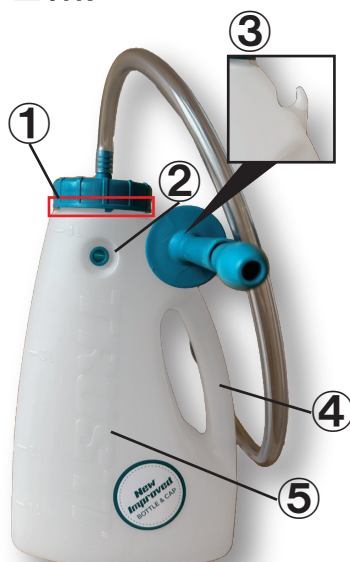

ご不明な点がございましたら、お手数をおかけしますがお問い合わせください。

変更前(旧)

- 発注番号:4110 ※廃盤
- 名称:ミルクチューブ

変更後(新)

- 発注番号:4130
- 名称:ミルクチューブ Ver2

●変更点

■ボトル本体

- ①ミルクの注ぎ口が広くなり注ぎやすく変更
- ②バルブキャップ位置にくぼみ
- ③マウスピース固定位置の変更
- ④洗浄ブラシで洗やすい持ち手に変更
- ⑤ボトルの表面にTRUSTIの凸字が追加

■チューブセット取付けキャップ

- ⑥直径が78mm→84mmへ
- ⑦表面に「ANTAH」の凸文字の表記追加
- ⑧チューブの位置が中央に変更
- ⑨裏側にパッキン追加 ※

■乳首取付キャップ(付属の乳首)

- ⑩直径が78mm→84mmへ
- ⑪表面に「ANTAH」の凸文字の表記追加
- ⑫裏側にパッキン追加 ※

※はじめのうちはパッキンが固めなので、蓋が締まりづらいですが、ミルクやお湯をいれて使用するとパッキンが柔らかくなりしっかりストッパーまで締まりやすくなります。

- 発注番号:4111 ※取扱いあり
- 名称:ミルクチューブ用チューブセット

- 発注番号:4132
- 名称:ミルクチューブ用チューブセットVer2

- 発注番号:4105
- 名称:ピーチボトル4L交換乳首(キャップ付)

- 発注番号:4129
- 名称:ピーチボトル4L交換乳首(キャップ付)Ver2

※部品交換される際は裏面の「部品新旧対応表」をよくお読みください。

【ミルクチューブ（ミニ）仕様変更】